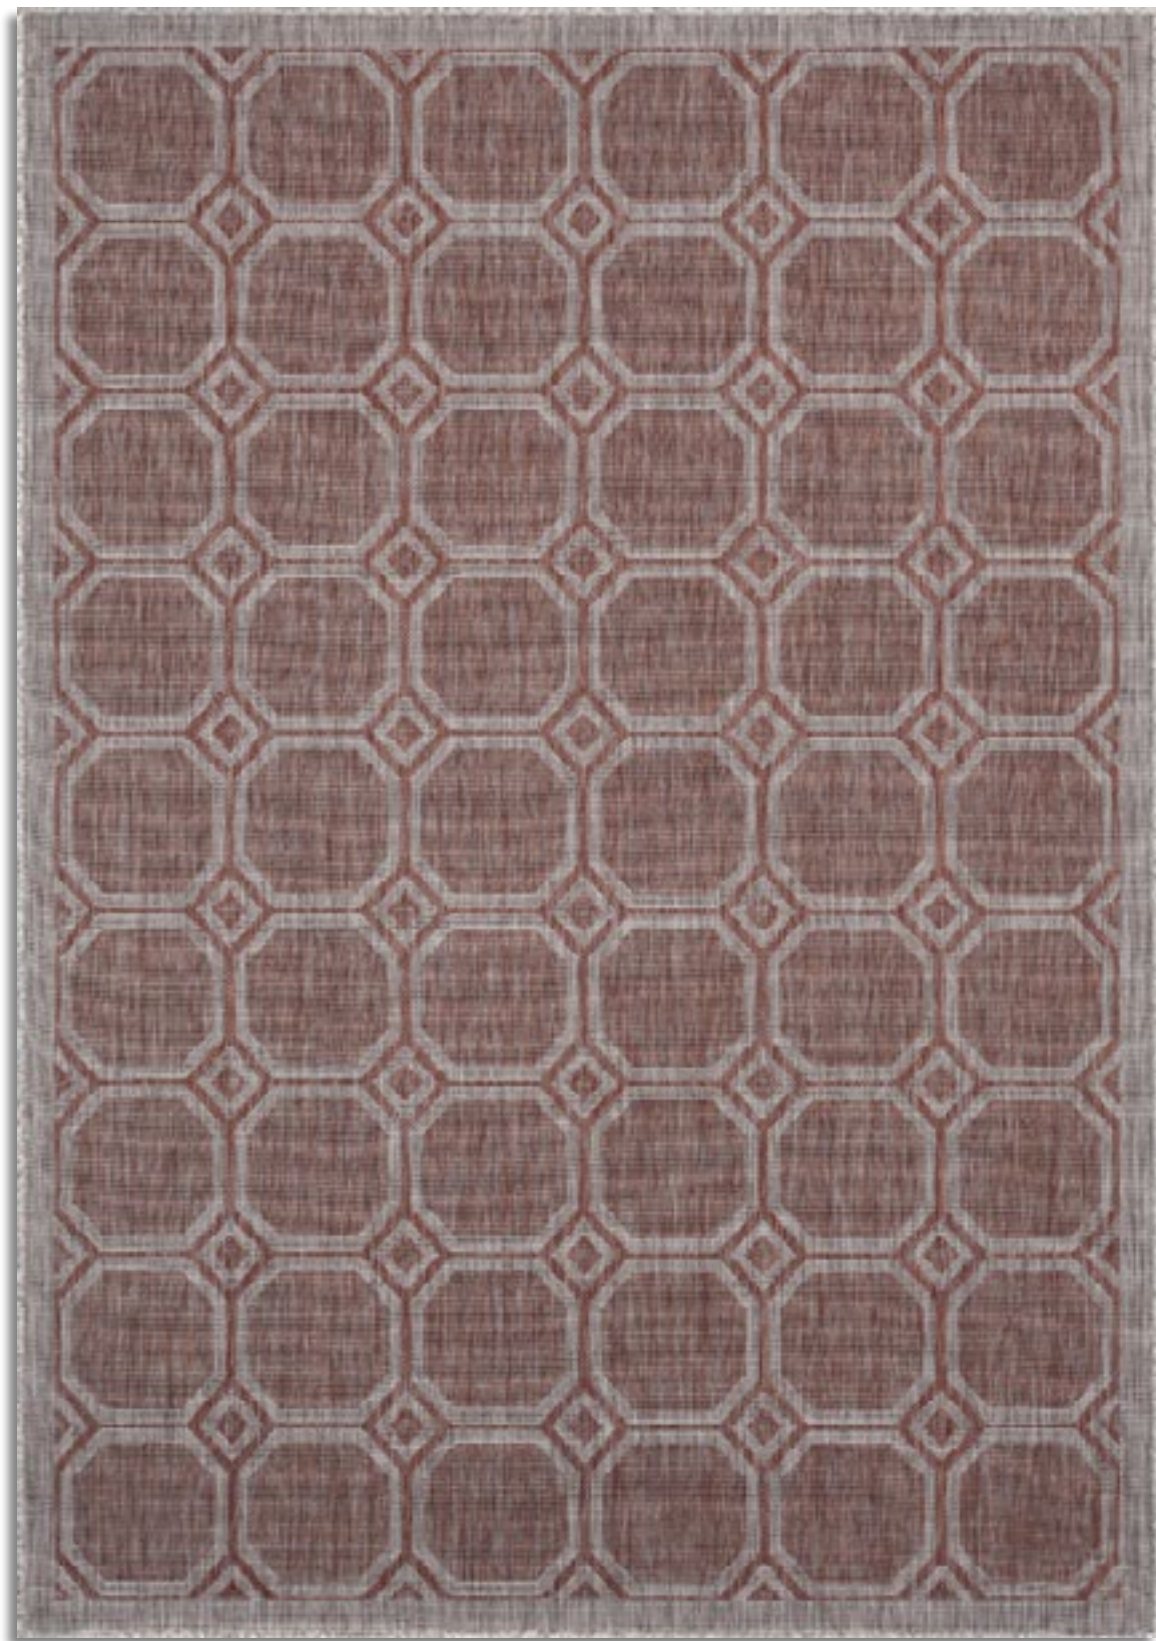

3900 10629/Terracotta