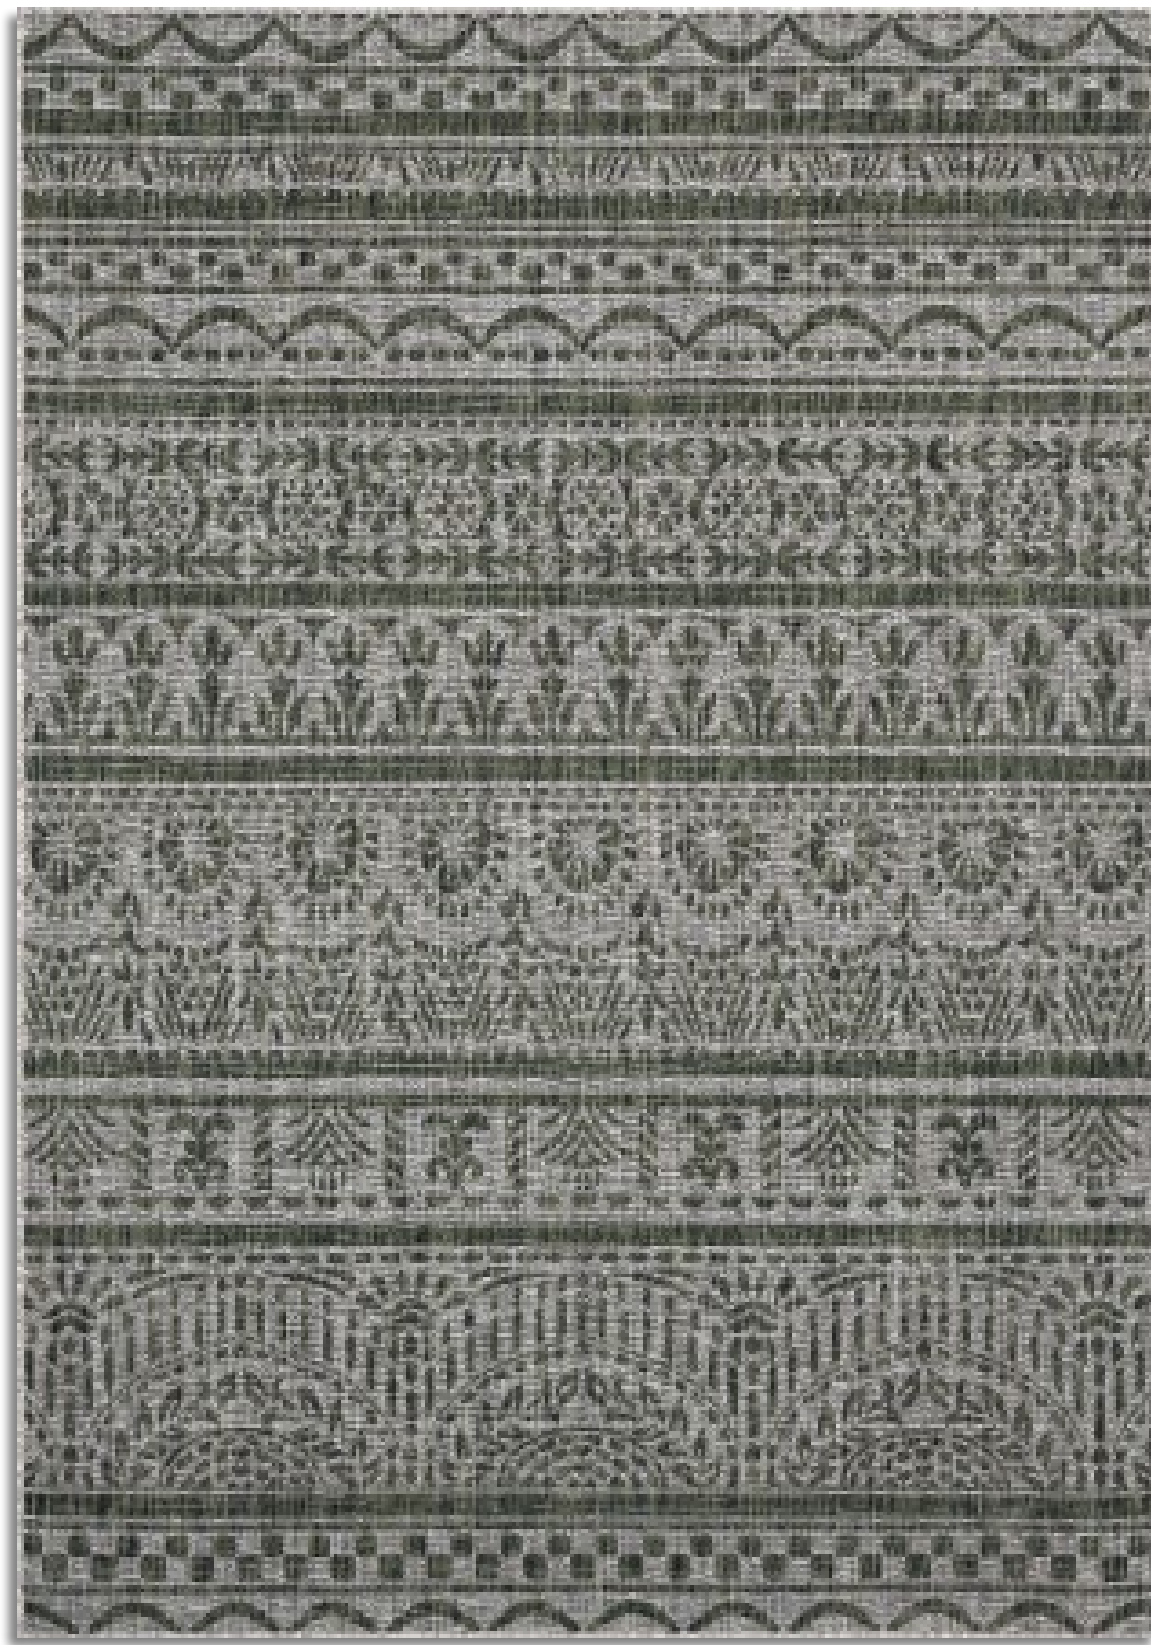

3900 10145/Green